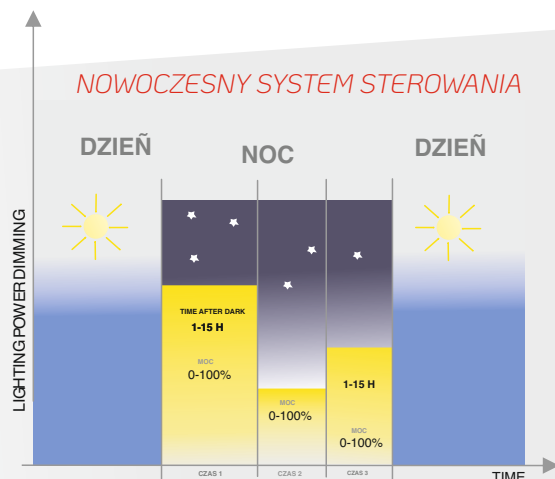

Led Solar System

Polski producent lamp solarnych ONE WAY eco i ONE WAY premium

Lampa solarna ONE WAY eco 40 watt

PARAMETRY LAMPY:

- | | |
|---------------------------|-------------|
| - WYSOKOŚĆ MASZTU | 6,2 M |
| - WYSOKOŚĆ MONTAŻU OPRAWY | 5,5 M |
| - MOC LAMPY | 40 WATT |
| - WYDAJNOŚĆ LED | 7400 LM |
| - AKUMULATOR - ELOWY | 2X100 Ah |
| - PANEL SOLARNY | 340 WATT |
| - FUNDAMENT | F-150 |
| - SŁUP | OCYNK |
| - KONTROLER | ONE WAY eco |