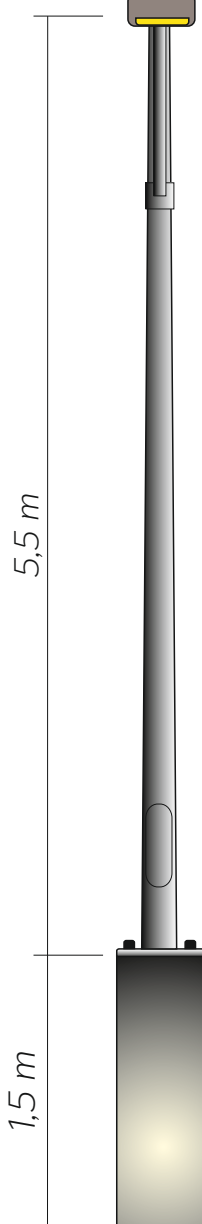

Led Solar System

Polski producent lamp solarnych ONE WAY eco i ONE WAY premium

Lampa solarna ONE WAY eco 40 watt

PARAMETRY LAMPY:

- | | |
|---------------------------|-------------|
| - WYSOKOŚĆ MASZTU | 6,2 M |
| - WYSOKOŚĆ MONTAŻU OPRAWY | 5,5 M |
| - MOC LAMPY | 40 WATT |
| - WYDAJNOŚĆ LED | 7400 LM |
| - AKUMULATOR - ELOWY | 2X100 Ah |
| - PANEL SOLARNY | 340 WATT |
| - FUNDAMENT | F-150 |
| - SŁUP | OCYNK |
| - KONTROLER | ONE WAY eco |