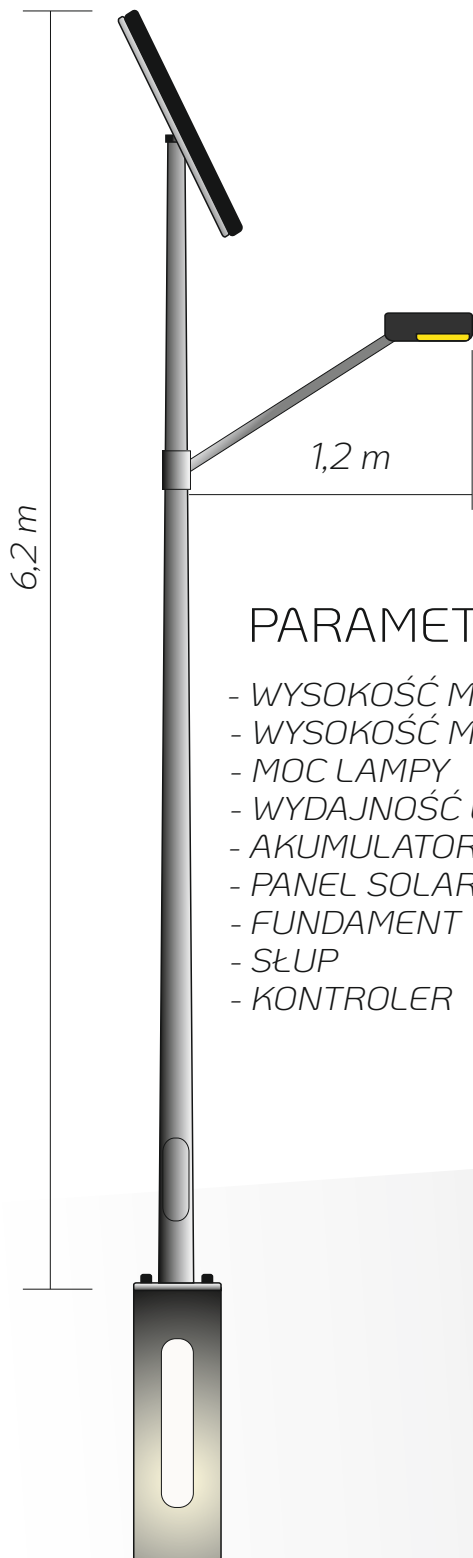

Led Solar System

Polski producent lamp solarnych ONE WAY eco i ONE WAY premium

Lampa solarna ONE WAY eco 40 watt

PARAMETRY LAMPY:

- | | |
|---------------------------|-------------|
| - WYSOKOŚĆ MASZTU | 6,2 M |
| - WYSOKOŚĆ MONTAŻU OPRAWY | 5,5 M |
| - MOC LAMPY | 40 WATT |
| - WYDAJNOŚĆ LED | 7400 LM |
| - AKUMULATOR - ELOWY | 2X100 Ah |
| - PANEL SOLARNY | 340 WATT |
| - FUNDAMENT | F-150 |
| - SŁUP | OCYNK |
| - KONTROLER | ONE WAY eco |