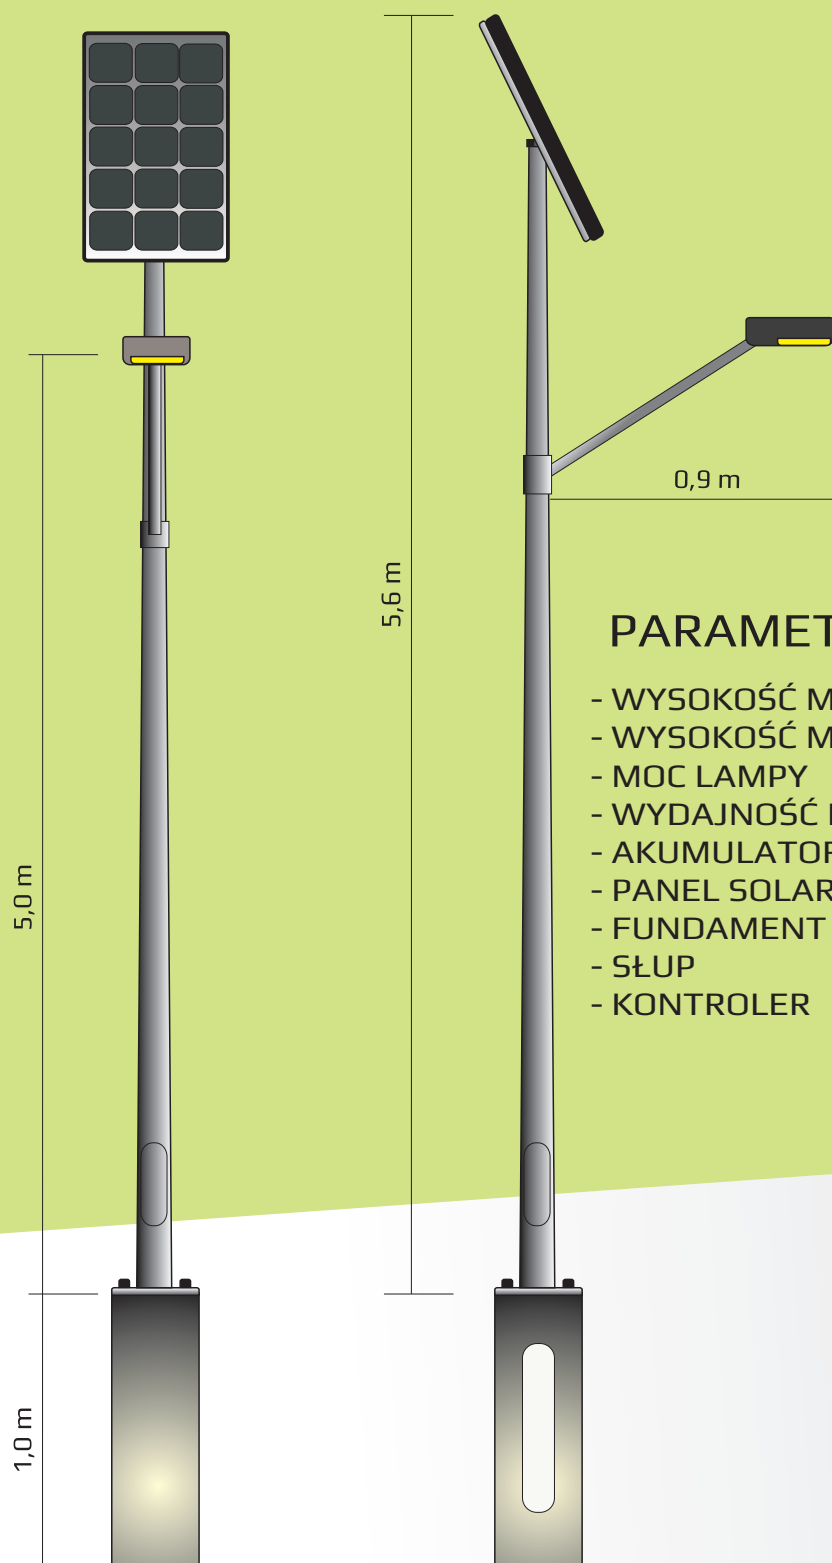

Led Solar System

Polski producent lamp solarnych ONE WAY eco i ONE WAY premium

ONE WAY eco 30 watt

PARAMETRY LAMPY:

- WYSOKOŚĆ MASZTU	5,6M
- WYSOKOŚĆ MONTAŻU OPRAWY	5,0 M
- MOC LAMPY	30 WATT
- WYDAJNOŚĆ LED	5550LM
- AKUMULATOR ŻELOWY	120Ah
- PANEL SOLARNY	290 WATT
- FUNDAMENT	F-100
- SŁUP	OCYNK
- KONTROLER	ONE WAY eco