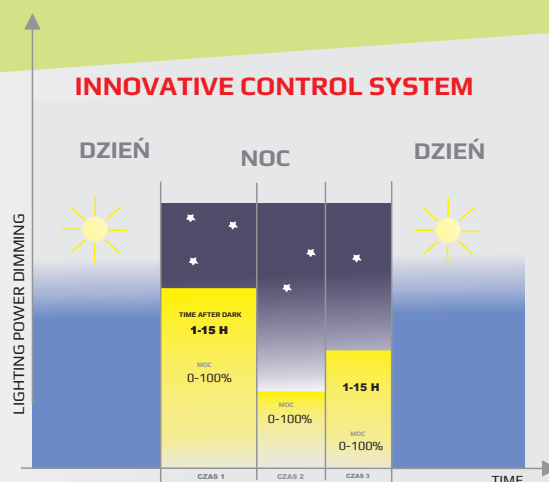

Led Solar System

Polski producent lamp solarnych ONE WAY eco i ONE WAY premium

ONE WAY eco 30 watt

PARAMETRY LAMPY:

- WYSOKOŚĆ MASZTU	5,6M
- WYSOKOŚĆ MONTAŻU OPRAWY	5,0 M
- MOC LAMPY	30 WATT
- WYDAJNOŚĆ LED	5550LM
- AKUMULATOR ŻELOWY	120Ah
- PANEL SOLARNY	290 WATT
- FUNDAMENT	F-100
- SŁUP	OCYNK
- KONTROLER	ONE WAY eco