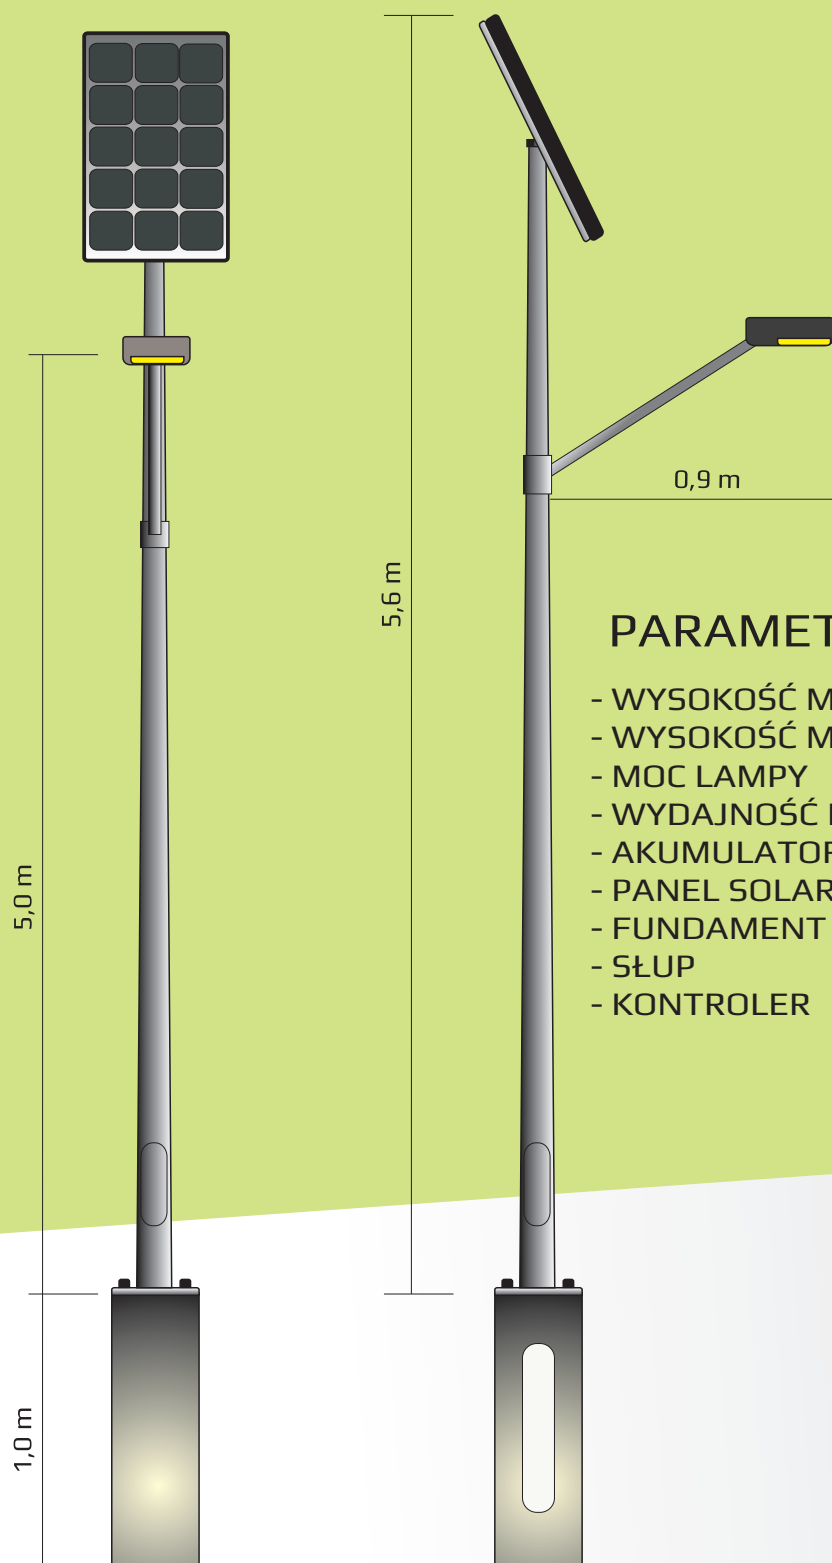

Led Solar System

Polski producent lamp solarnych ONE WAY eco i ONE WAY premium

ONE WAY eco 20 watt

PARAMETRY LAMPY:

- WYSOKOŚĆ MASZTU	5,6M
- WYSOKOŚĆ MONTAŻU OPRAWY	5,0 M
- MOC LAMPY	20 WATT
- WYDAJNOŚĆ LED	3700 LM
- AKUMULATOR ŻELOWY	100Ah
- PANEL SOLARNY	250 WATT
- FUNDAMENT	F-100
- SŁUP	OCYNK
- KONTROLER	ONE WAY eco