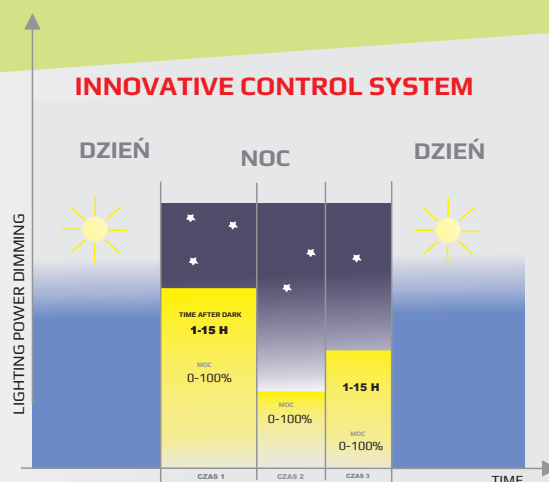

Led Solar System

Polski producent lamp solarnych ONE WAY eco i ONE WAY premium

ONE WAY eco 20 watt

PARAMETRY LAMPY:

- WYSOKOŚĆ MASZTU	5,6M
- WYSOKOŚĆ MONTAŻU OPRAWY	5,0 M
- MOC LAMPY	20 WATT
- WYDAJNOŚĆ LED	3700 LM
- AKUMULATOR ŻELOWY	100Ah
- PANEL SOLARNY	250 WATT
- FUNDAMENT	F-100
- SŁUP	OCYNK
- KONTROLER	ONE WAY eco